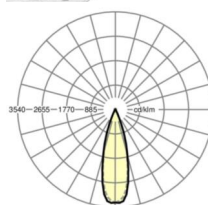

параметры

номер заказа	19445006170
код EAN	4020863410491
номер таможенного тарифа	94051190
Знак прохождения контроля	IP 20, класс защиты I, для рабочих мест за дисплеем 65° < 3000, ENEC10 VDE, F, HACCP DIN10500/Food/IFS-пригодность для применения/BRC, Indoor, CE
Степень ударопрочности IK	IK03 (-20°C bis 35°C)
Температура окружающей среды	ta -20°C в 35°C
Особые свойства	Готовность к IoT «Ready for IoT»
Гарантийный срок	5 лет
Государственные программы поддержки	BEG - государственные субсидии для энергосберегающих зданий (действительна только для Германии)

электротехника

Балласт	Электронный драйвер DALI2 (1 штука)
Мощность системы	53W
сетевое напряжение	230V/50Hz
автоматический предохранитель (пусковой ток)	13 штук/B10, 22 штук/B16, 21 штук/C10, 36 штук/C16
класс энергосбережения/Источник света	D

DEEP-LINK

<https://www.regiolum.de/ru/article/19445006170>